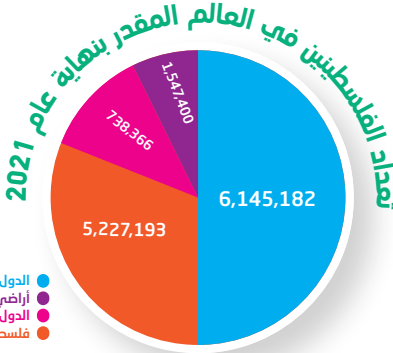

دولة فلسطين العاصمة : القدس