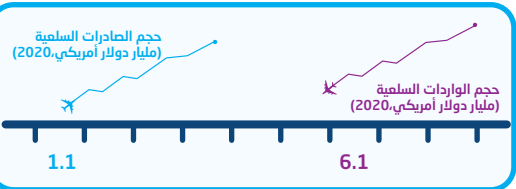

معدل الأجر اليومي (دولار أمريكي 2020)

28.6 دولار

عدد السكان المقدر في فلسطين حسب المنطقة والجنس نهاية العام 2021

♀	♂	♀♂	فلسطين
2,570,124	2,657,069	5,227,193	

العملات المتداولة حالياً